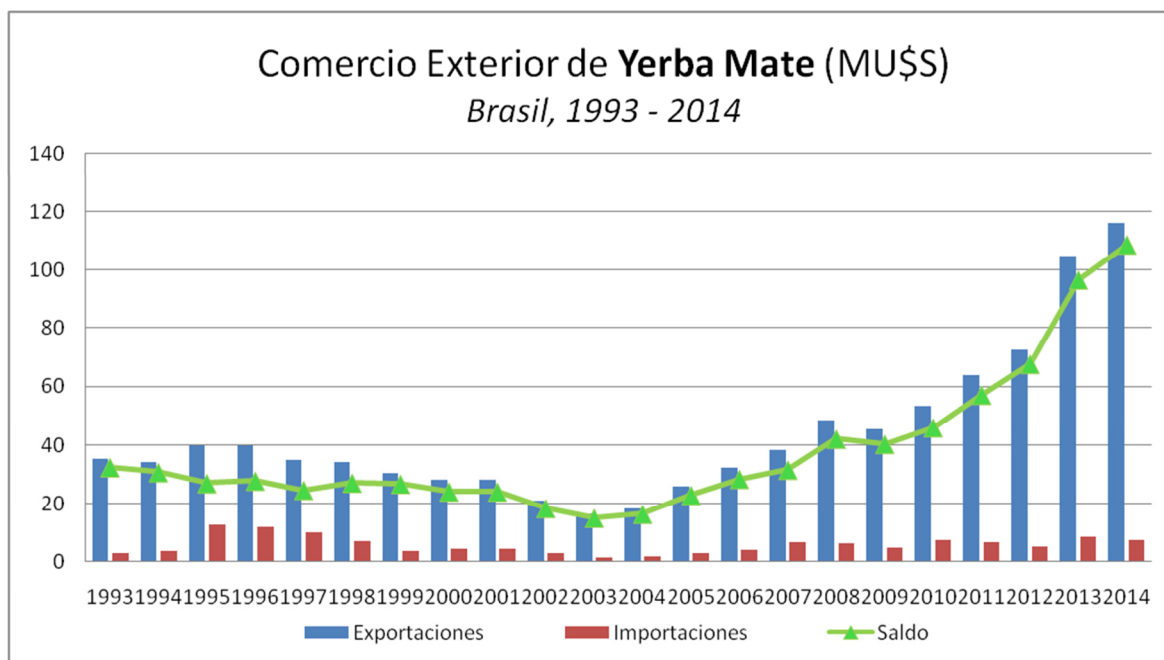

Yerba Mate – Brasil (1993-2014)

Código considerado: SITC 0743 // Fuente: <http://comtrade.un.org/data/>