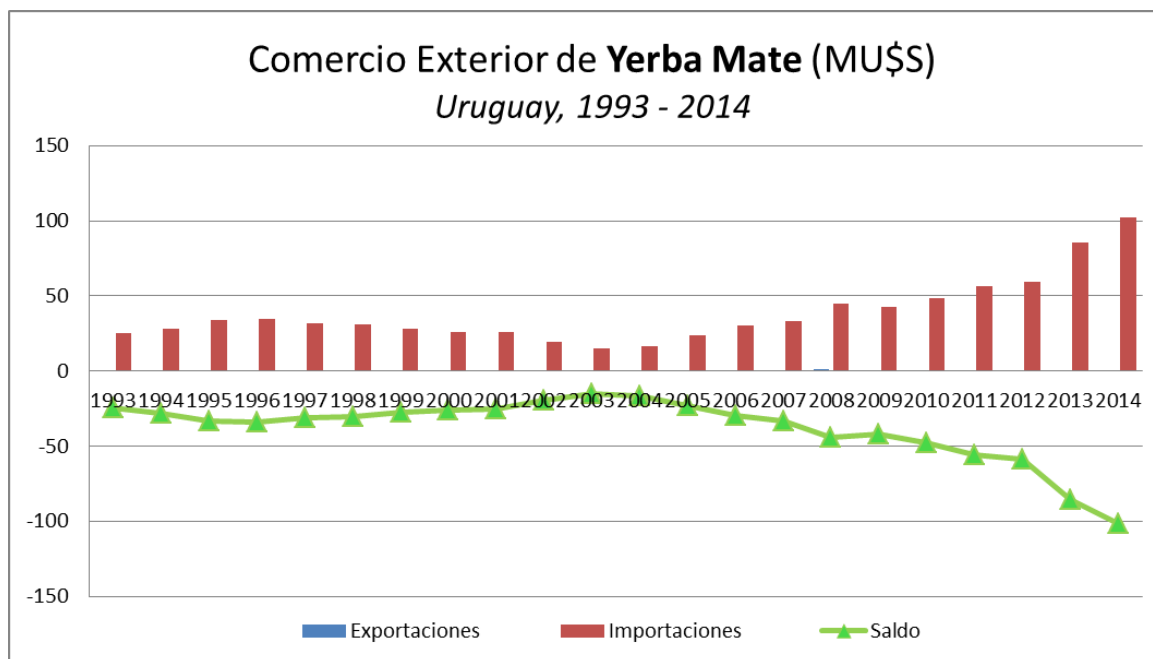

Yerba Mate – Argentina (1993-2014)

Código considerado: SITC 0743 // Fuente: <http://comtrade.un.org/data/>

Código considerado: SITC 0743 // Fuente: <http://comtrade.un.org/data/>