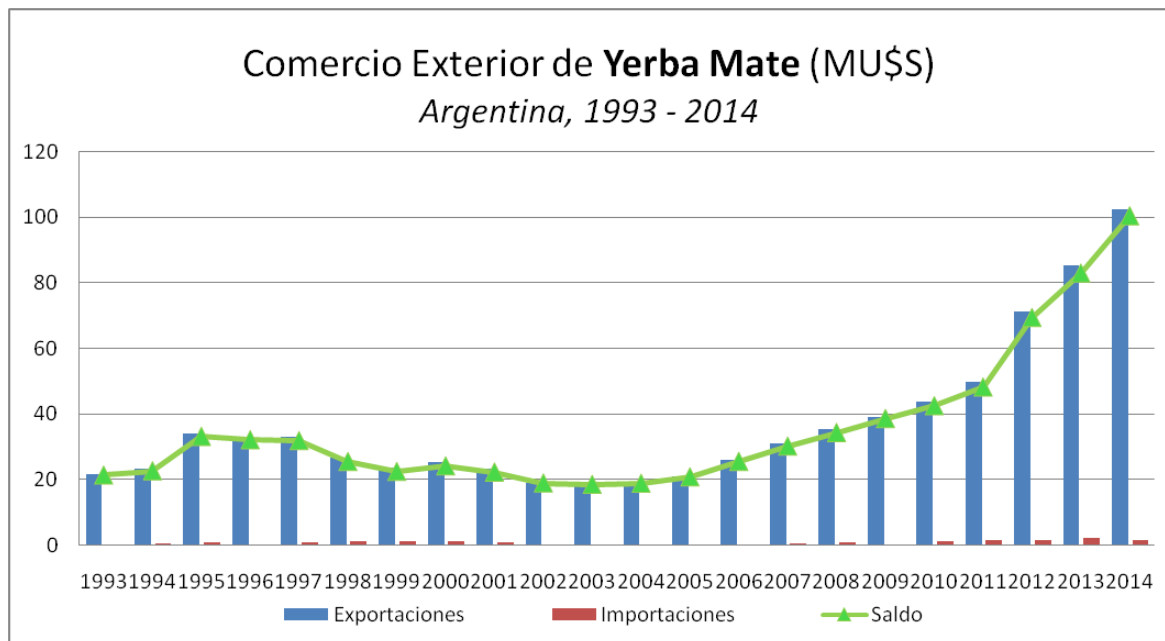

Yerba Mate – Argentina (1993-2014)

Código considerado: SITC 0743 // Fuente: <http://comtrade.un.org/data/>

Código considerado: SITC 0743 // Fuente: <http://comtrade.un.org/data/>