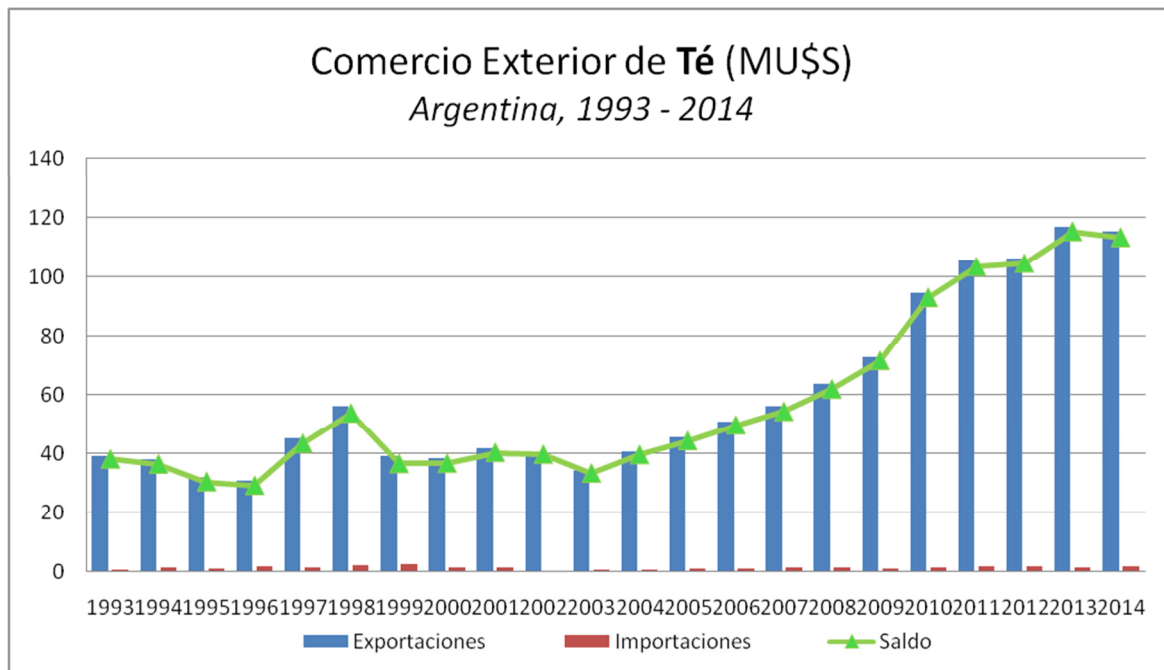

Té – Argentina (1993-2014)

Código considerado: SITC 0741 // Fuente: <http://comtrade.un.org/data/>