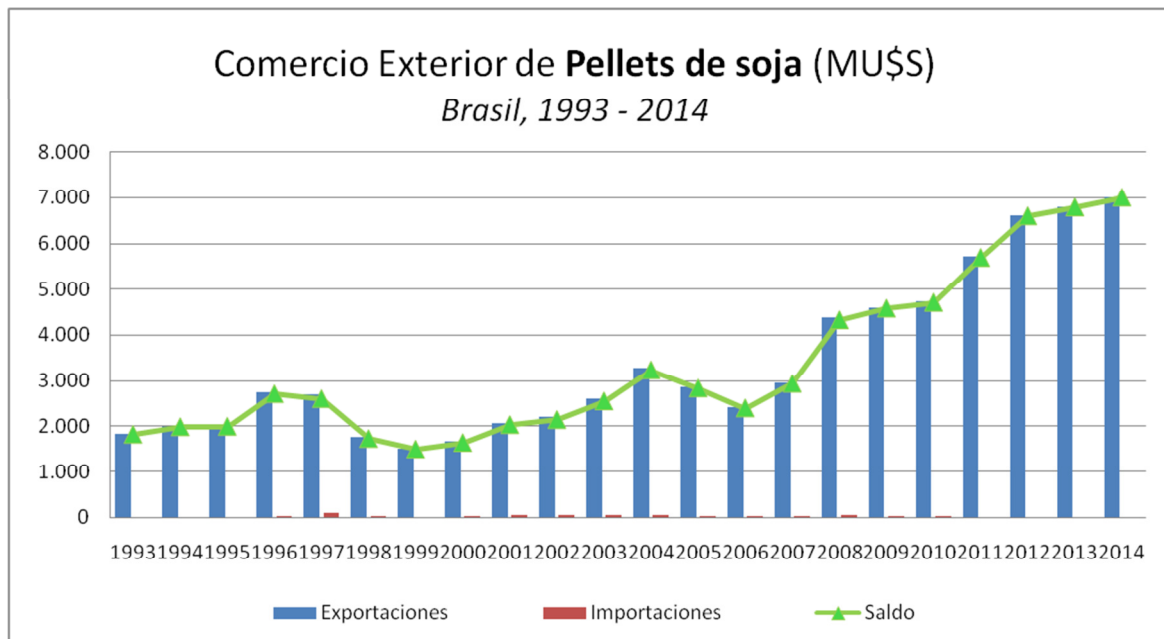

Pellets de Soja – Brasil (1993-2014)

Código considerado: SITC 081.31 // Fuente: <http://comtrade.un.org/data/>