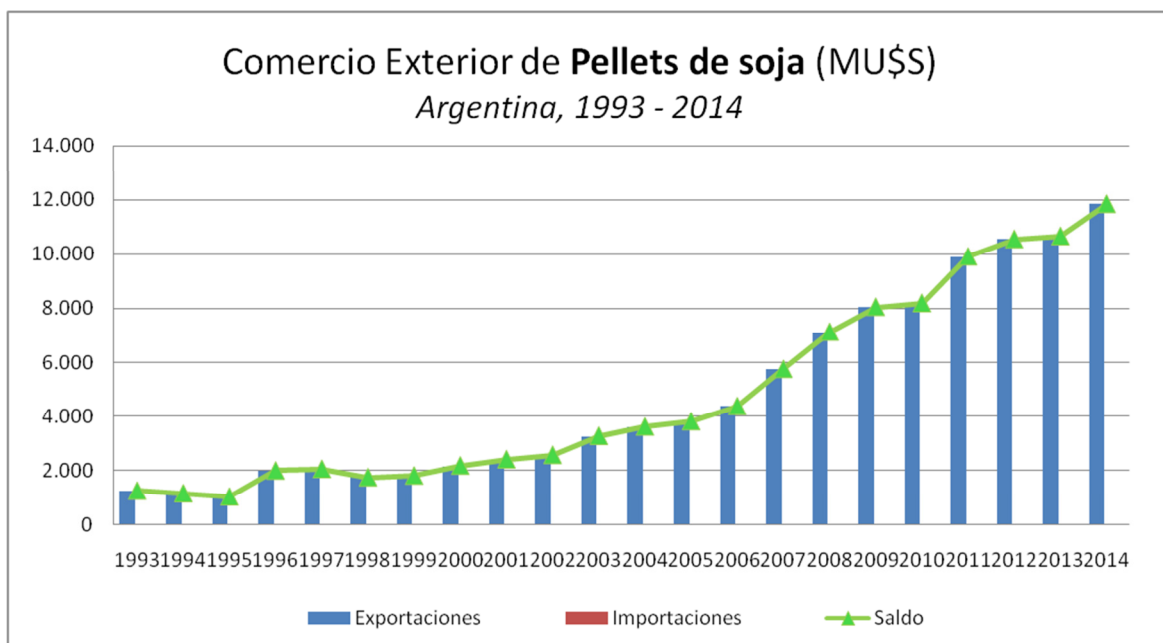

Pellets de Soja – Argentina (1993-2014)

Código considerado: SITC 081.31 // Fuente: <http://comtrade.un.org/data/>

Código considerado: SITC 081.31 // Fuente: <http://comtrade.un.org/data/>