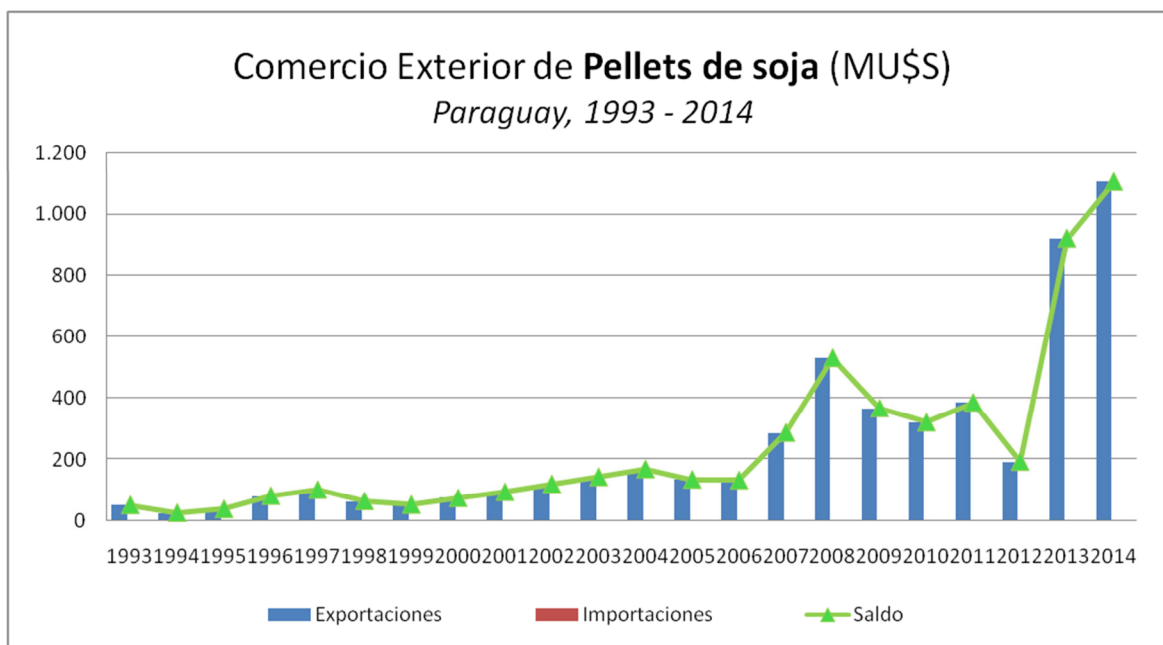

Pellets de Soja – Argentina (1993-2014)

Código considerado: SITC 081.31 // Fuente: <http://comtrade.un.org/data/>

Código considerado: SITC 081.31 // Fuente: <http://comtrade.un.org/data/>