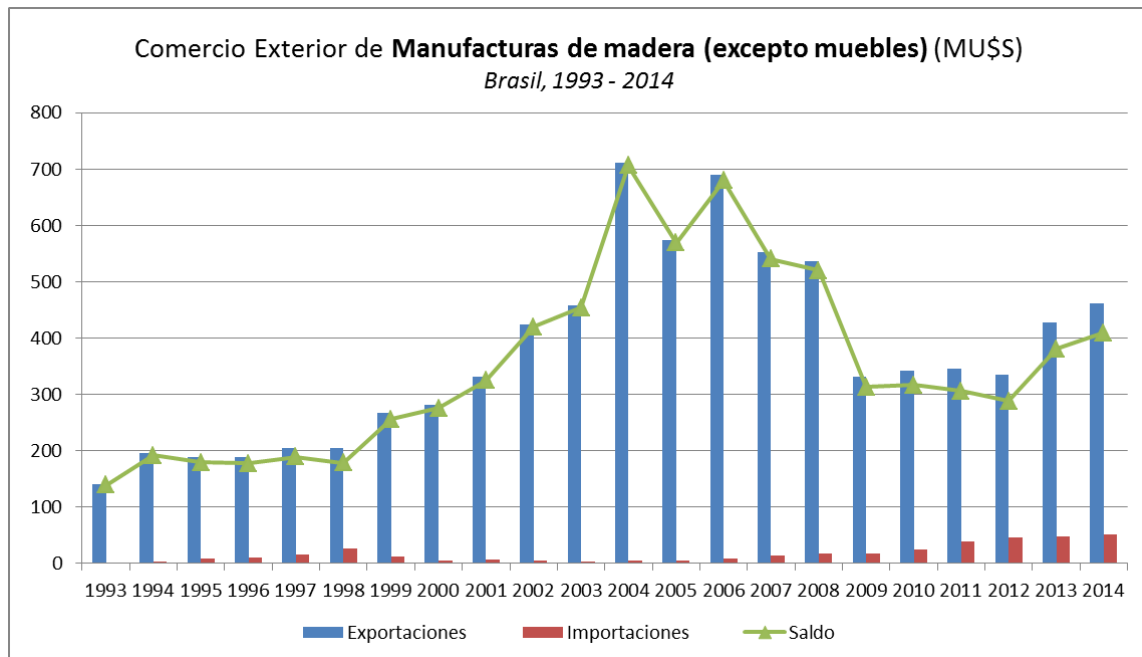

## Madera (excepto muebles) – Brasil (1993-2014)

Código considerado: SITC 635 // Fuente: <http://comtrade.un.org/data/>