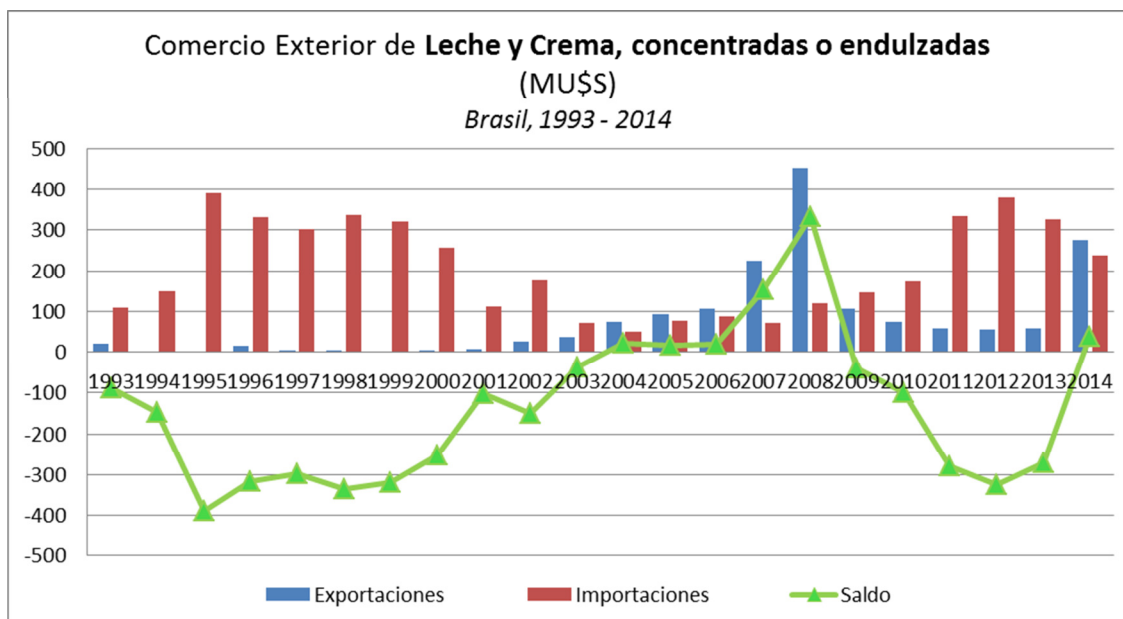

Leche en polvo – Brasil (1993-2014)

Código considerado: SITC 022.2 // Fuente: <http://comtrade.un.org/data/>