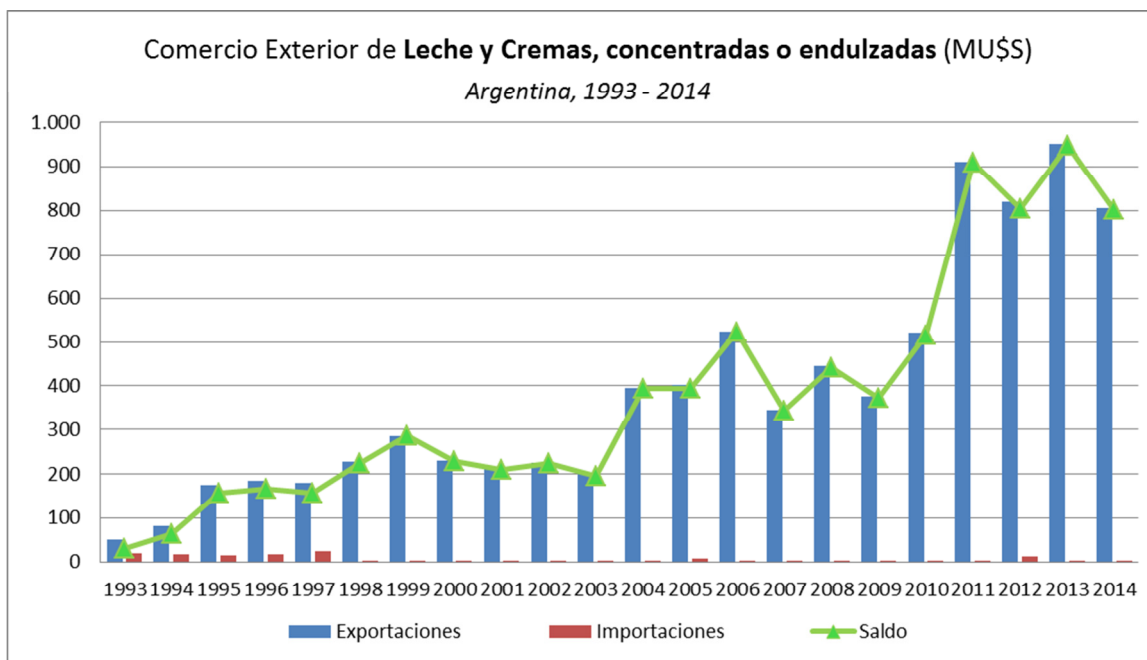

## Leche en polvo – Argentina (1993-2014)

Código considerado: SITC 022.2 // Fuente: <http://comtrade.un.org/data/>

Código considerado: SITC 022.2 // Fuente: <http://comtrade.un.org/data/>