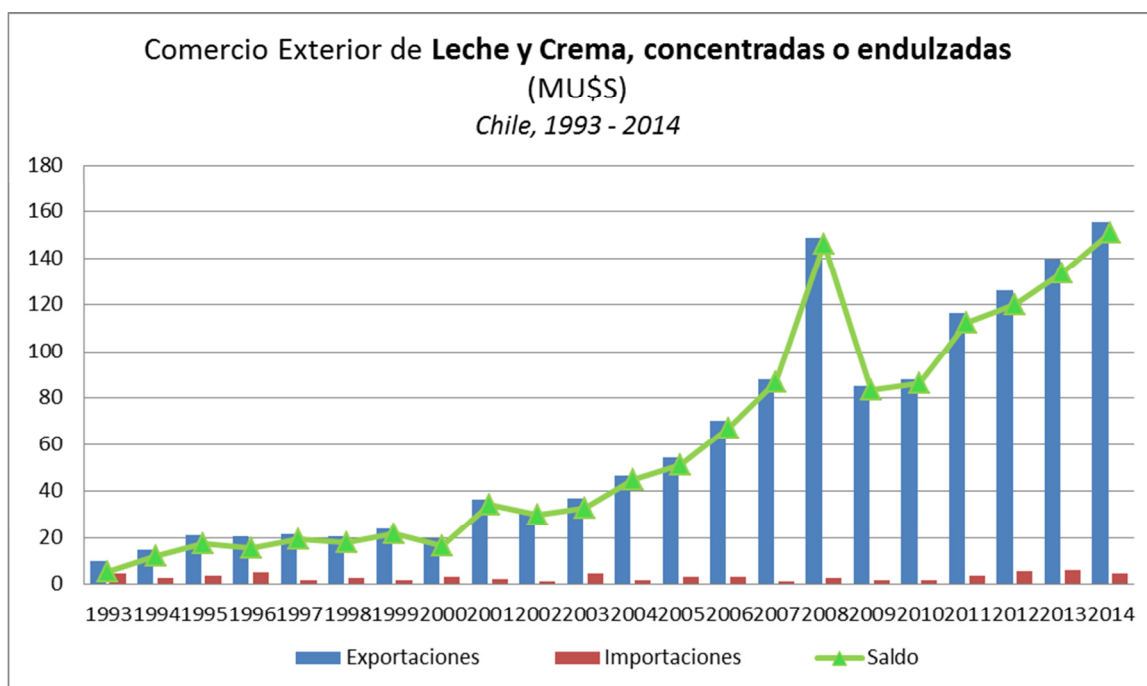

## Leche en polvo – Argentina (1993-2014)

Código considerado: SITC 022.2 // Fuente: <http://comtrade.un.org/data/>

Código considerado: SITC 022.2 // Fuente: <http://comtrade.un.org/data/>