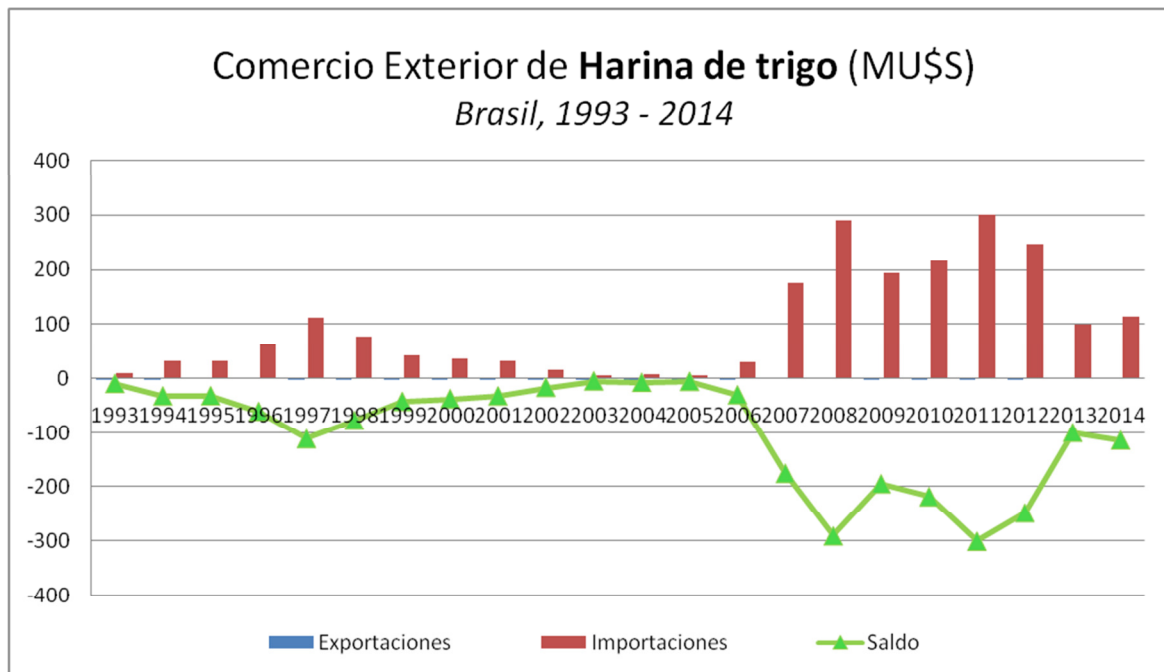

Harina de Trigo – Brasil (1993-2014)

Código considerado: SITC 046,1 // Fuente: <http://comtrade.un.org/data/>