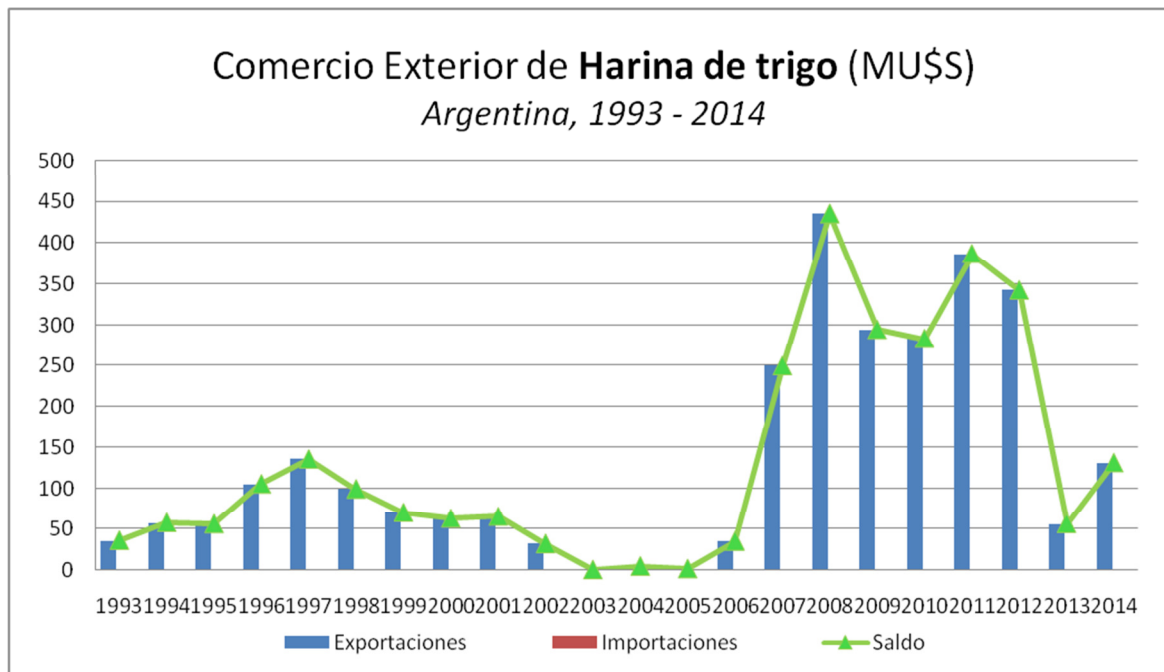

Harina de Trigo – Argentina (1993-2014)

Código considerado: SITC 046.1 // Fuente: <http://comtrade.un.org/data/>