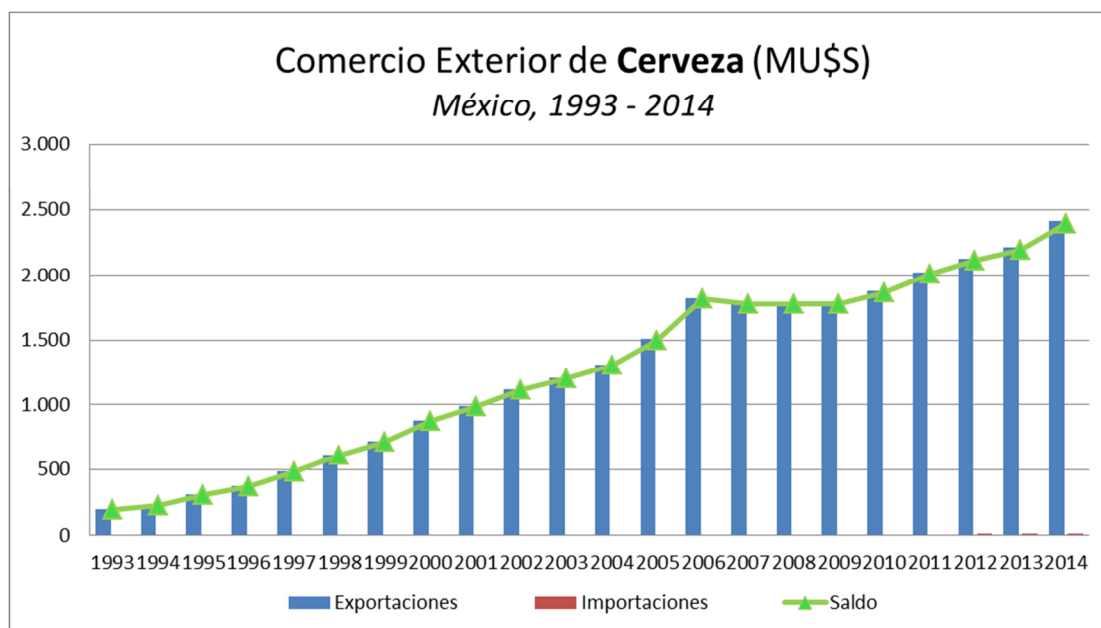

Cerveza – Argentina (1993-2014)

Código considerado: SITC 112.3 // Fuente: <http://comtrade.un.org/data/>

Código considerado: SITC 112.3 // Fuente: <http://comtrade.un.org/data/>