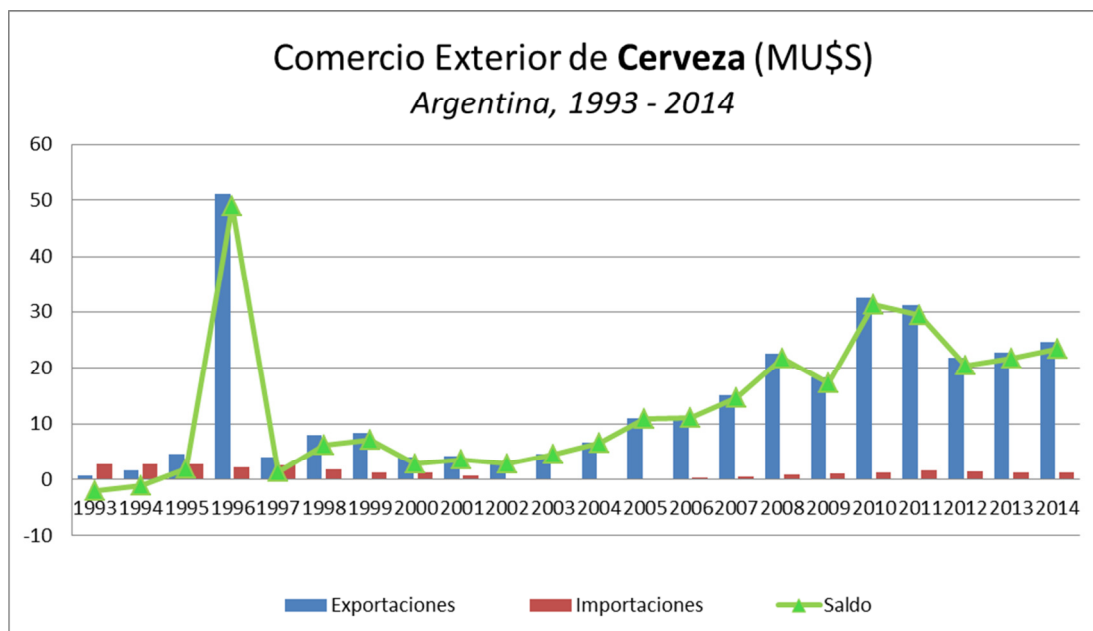

Cerveza – Argentina (1993-2014)

Código considerado: SITC 112.3 // Fuente: <http://comtrade.un.org/data/>

Código considerado: SITC 112.3 // Fuente: <http://comtrade.un.org/data/>