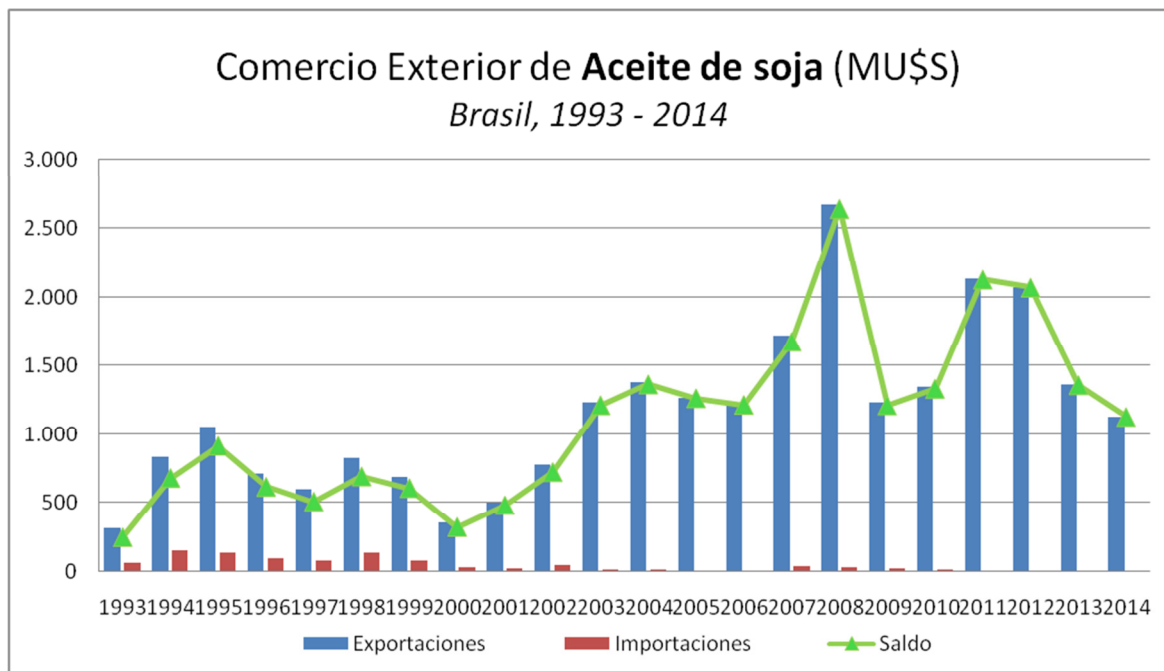

Aceite de Soja – Brasil (1993-2014)

Código considerado: SITC 421.1 // Fuente: <http://comtrade.un.org/data/>