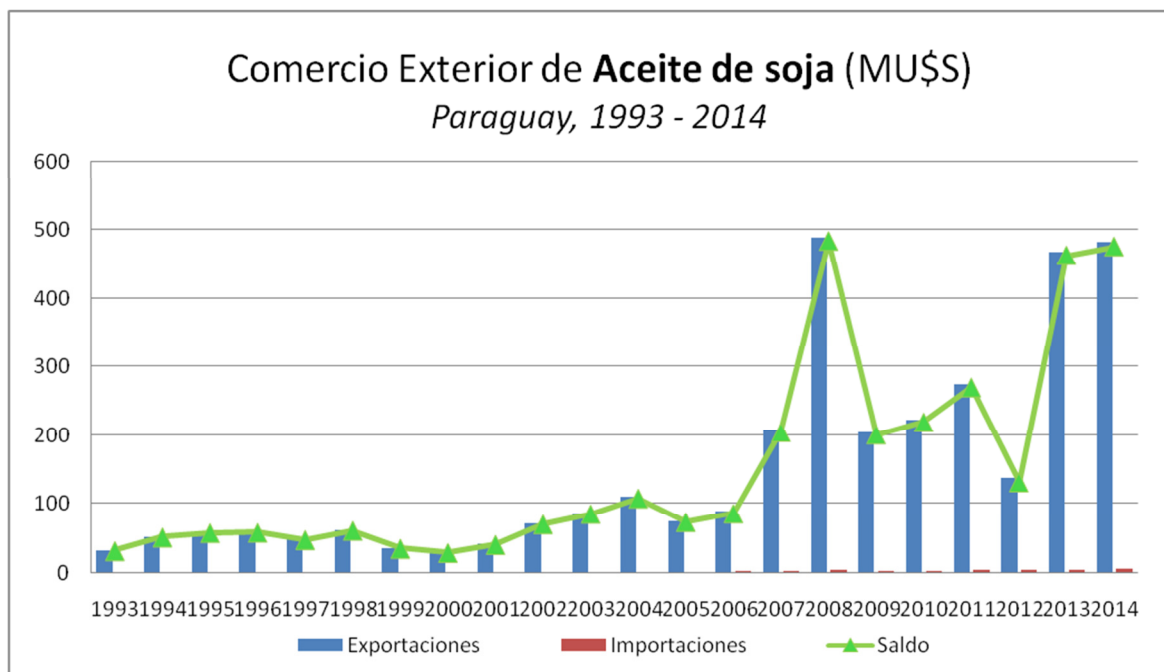

Aceite de Soja – Argentina (1993-2014)

Código considerado: SITC 421.1 // Fuente: <http://comtrade.un.org/data/>

Código considerado: SITC 421.1 // Fuente: <http://comtrade.un.org/data/>