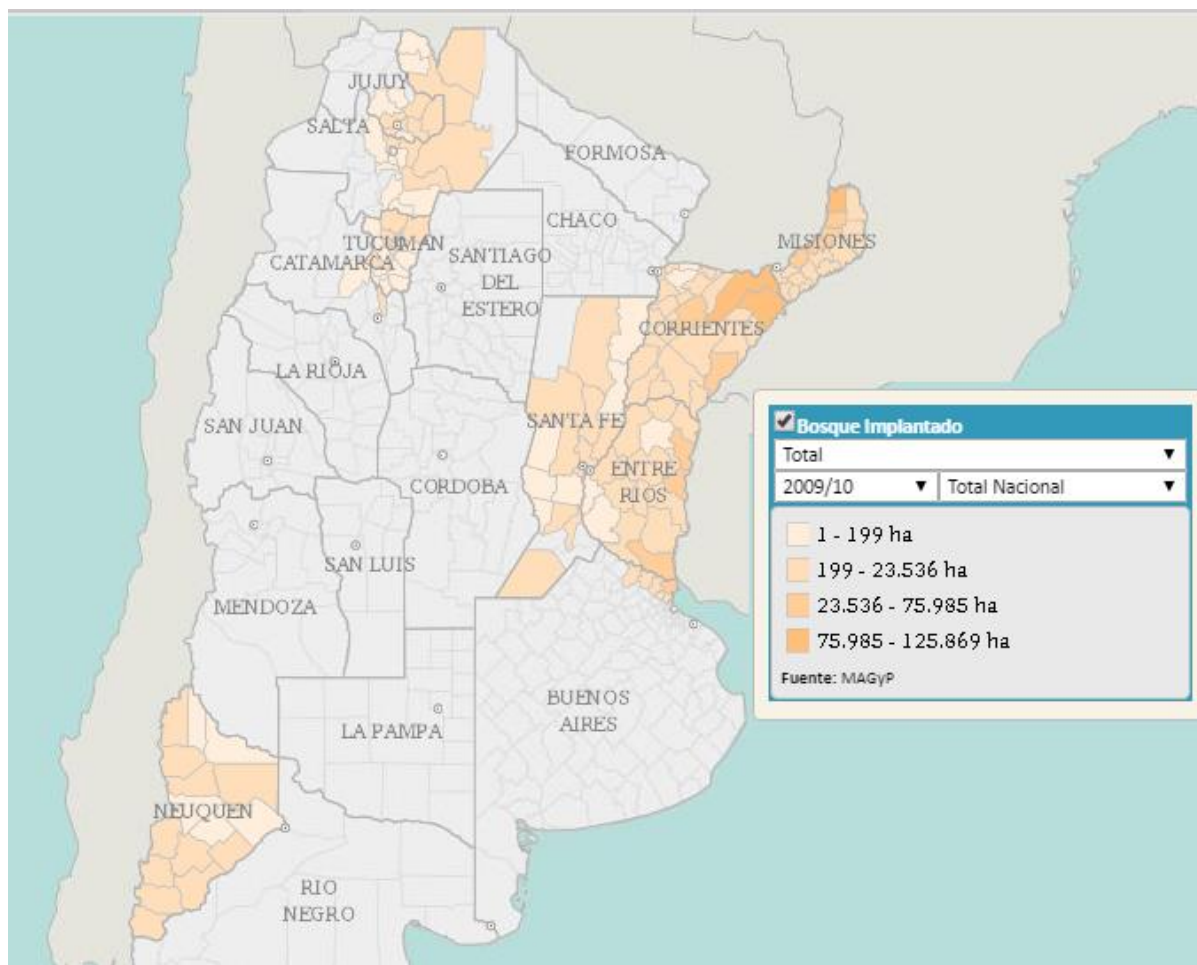

## Producción de madera (rollizos) proveniente de bosque nativo en Argentina (2012), por Departamento

**Fuente:**

Ministerio de Hacienda y Finanzas Públicas  
Secretaría de Política Económica y Planificación del Desarrollo  
<http://mapasplanificacion.economia.gob.ar/>

## Bosque implantado en Argentina (2009/10)

**Fuente:**

Ministerio de Hacienda y Finanzas Públicas – Secretaría de Política Económica y Planificación del Desarrollo  
<http://mapasplanificacion.economia.gob.ar/>