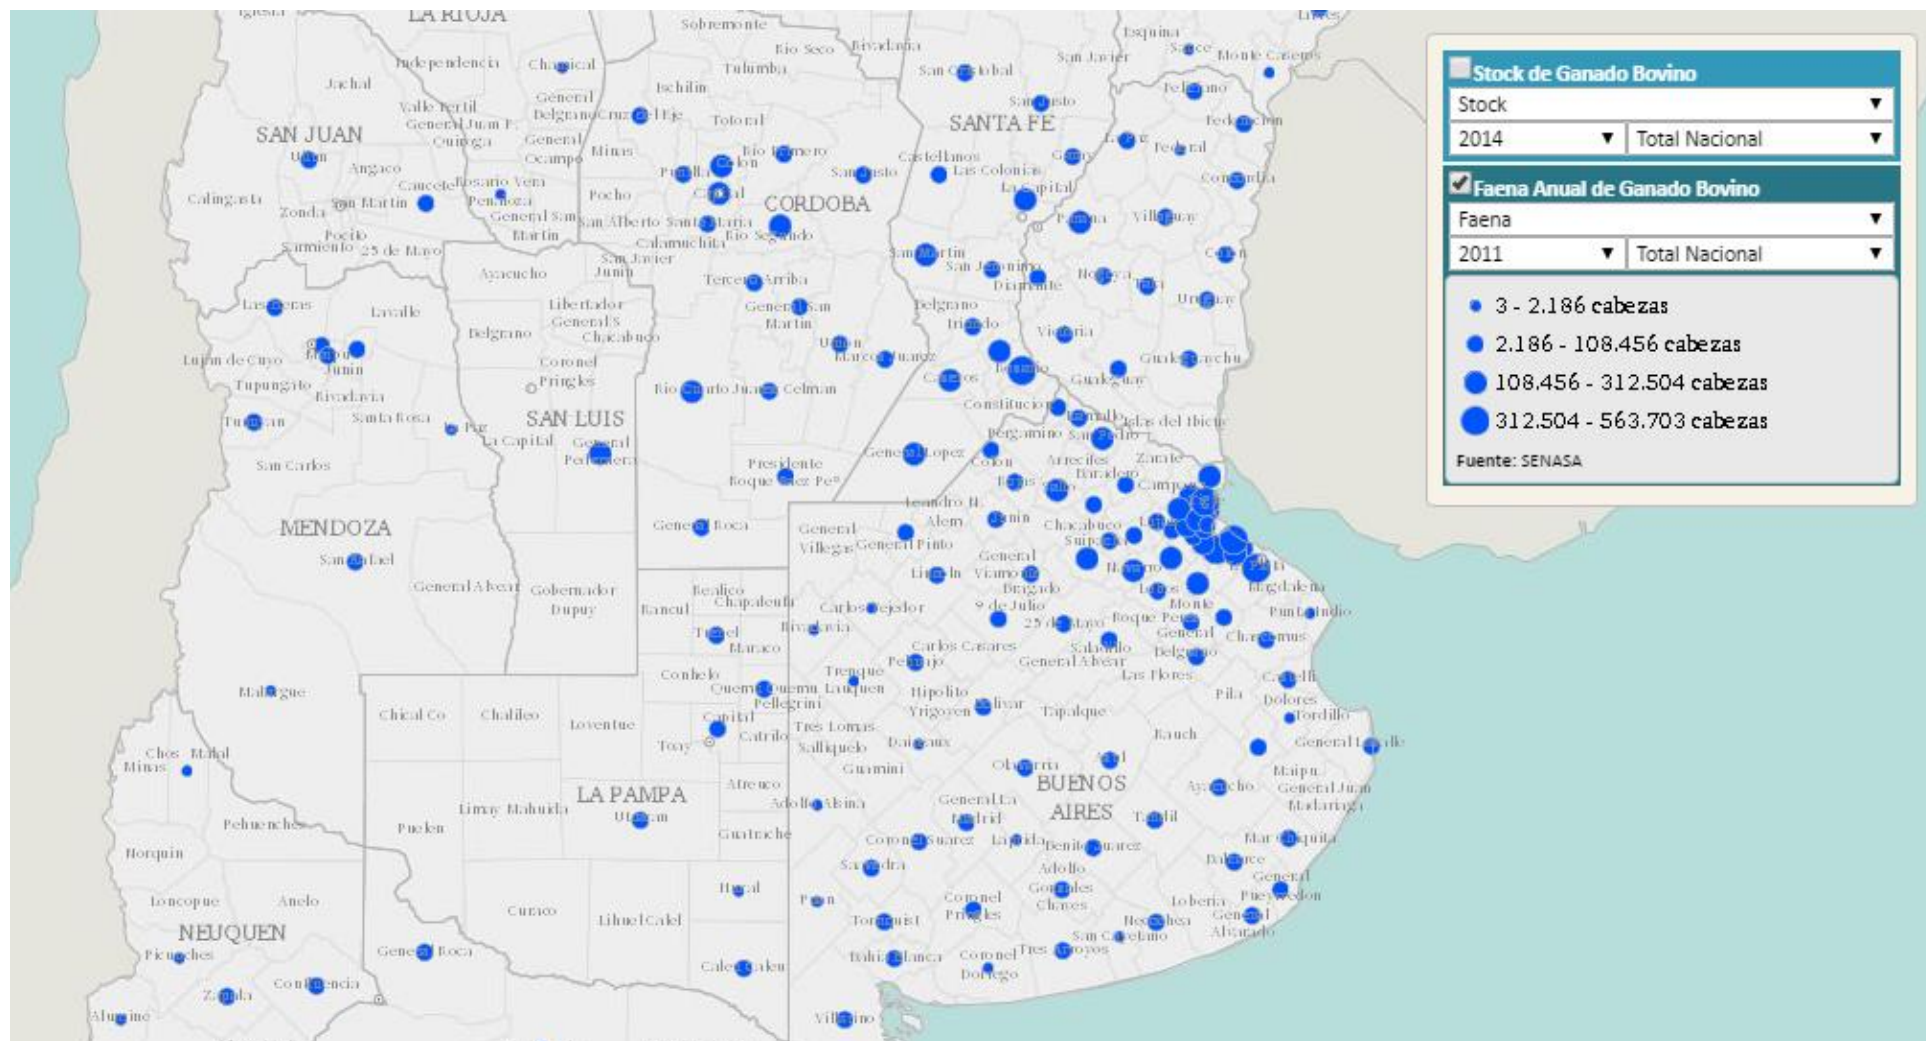

Stock de ganado bovino en Argentina (2014)

Fuente:

Ministerio de Hacienda y Finanzas Públicas – Secretaría de Política Económica y Planificación del Desarrollo

<http://mapasplanificacion.economia.gob.ar/>

Faena de ganado bovino en Argentina, región centro (2016)

Fuente:

Ministerio de Hacienda y Finanzas Públicas – Secretaría de Política Económica y Planificación del Desarrollo

<http://mapasplanificacion.economia.gob.ar/>