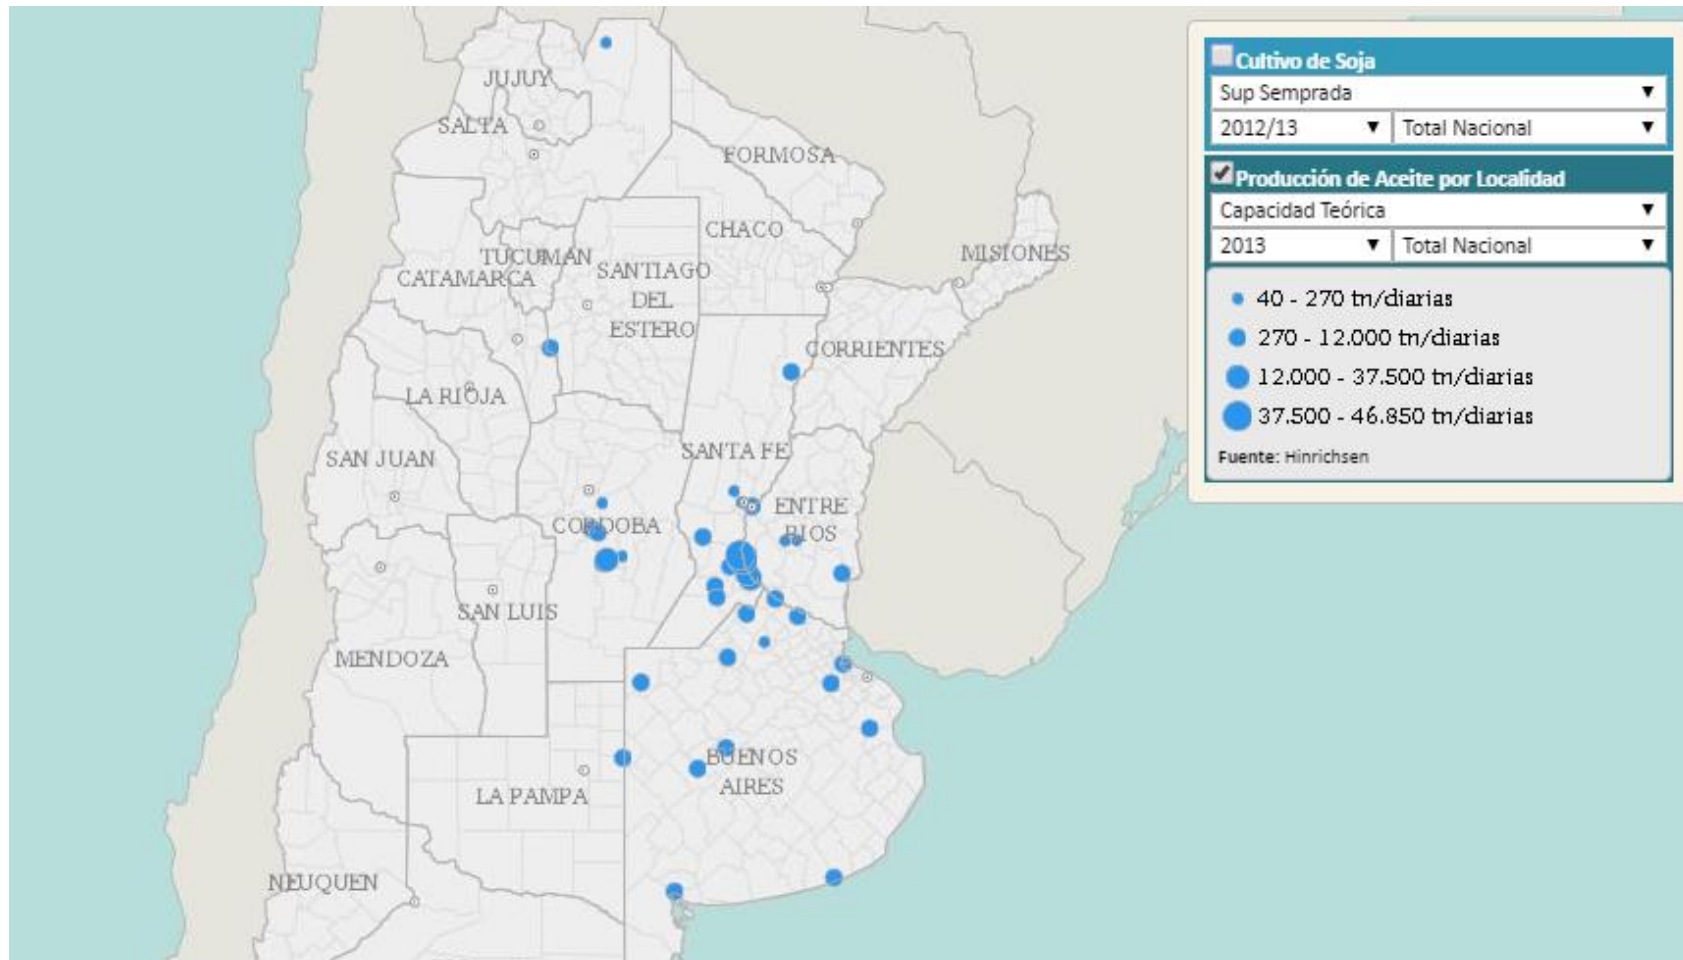

## Producción de aceite de soja (capacidad teórica) en Argentina (2013), por Localidad

**Fuente:**

Ministerio de Hacienda y Finanzas Públicas – Secretaría de Política Económica y Planificación del Desarrollo